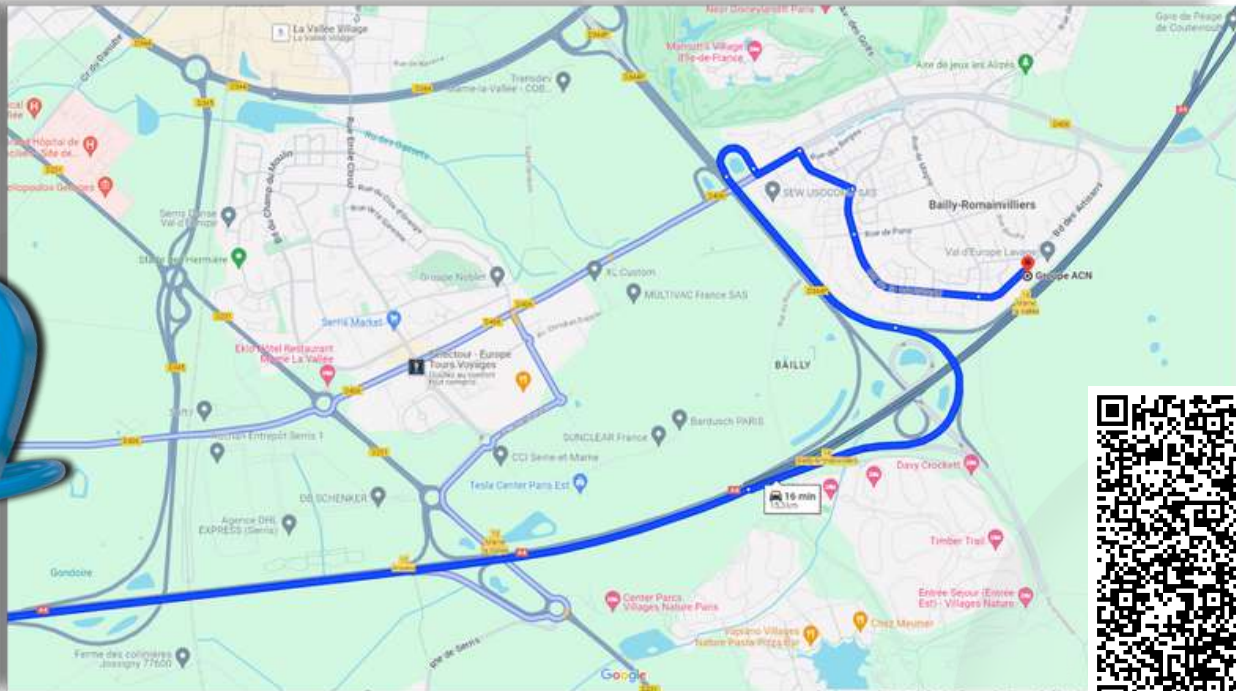

## Plan d'accès à la Salle Bailly-Romainvilliers

-Sens Paris-Province :

### Prendre A4

- Sortie 14 : Bailly-Romainvilliers/Parcs Disney
- Continuer sur Avenue Paul Séramy/D344P. Prendre Boulevard de la Marsange en direction de Boulevard des Artisans
- Continuer sur Avenue Paul Séramy/D344P
- Prendre la sortie D406 en direction de Bailly-Romainvilliers/Serris
- Prendre à gauche sur Boulevard de Romainvilliers/D406
- Prendre à droite sur Rue de Bellesmes
- Prendre à droite sur Boulevard des Écoles
- Continuer sur Boulevard de la Marsange
- Continuer sur Boulevard des Artisans

QR CODE

15 Min - 5km: TGV Disneyland, RER Disneyland

## Plan d'accès à la Salle Bailly-Romainvilliers

-Sens Province-Paris :