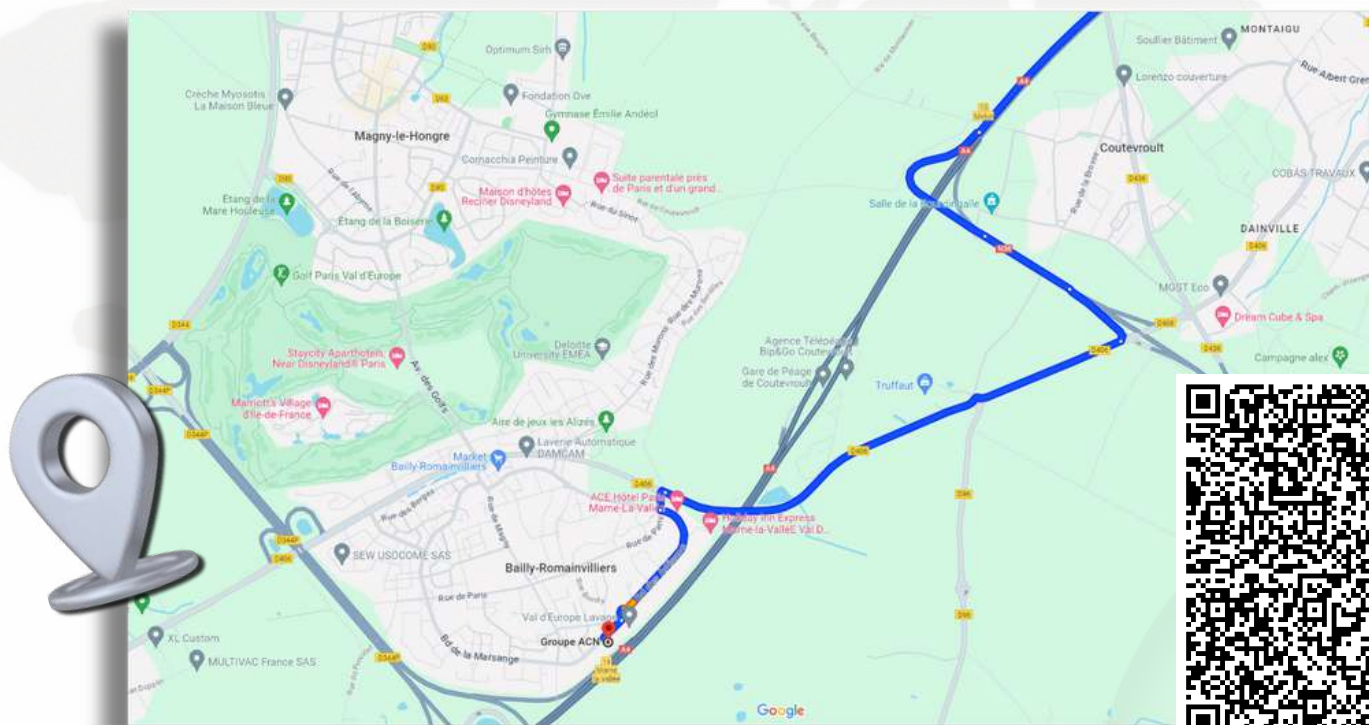

Plan d'accès à la Salle Bailly-Romainvilliers

-Sens Province-Paris :

Prendre A4

- Sortie 15 : Melun/Provins
- Prendre D406 en direction de Boulevard des Artisans à Bailly-Romainvilliers
  Continuer sur N36
- Prendre la sortie en direction de Bailly-Romainvilliers
- Rejoindre D406 (panneaux vers Villeneuve le Comte/Bailly-Romainvilliers)
- Prendre à gauche sur Rue de Paris
- Prendre à gauche sur Boulevard des Artisans
- Tourner à droite pour rester sur Boulevard des Artisans

QR CODE